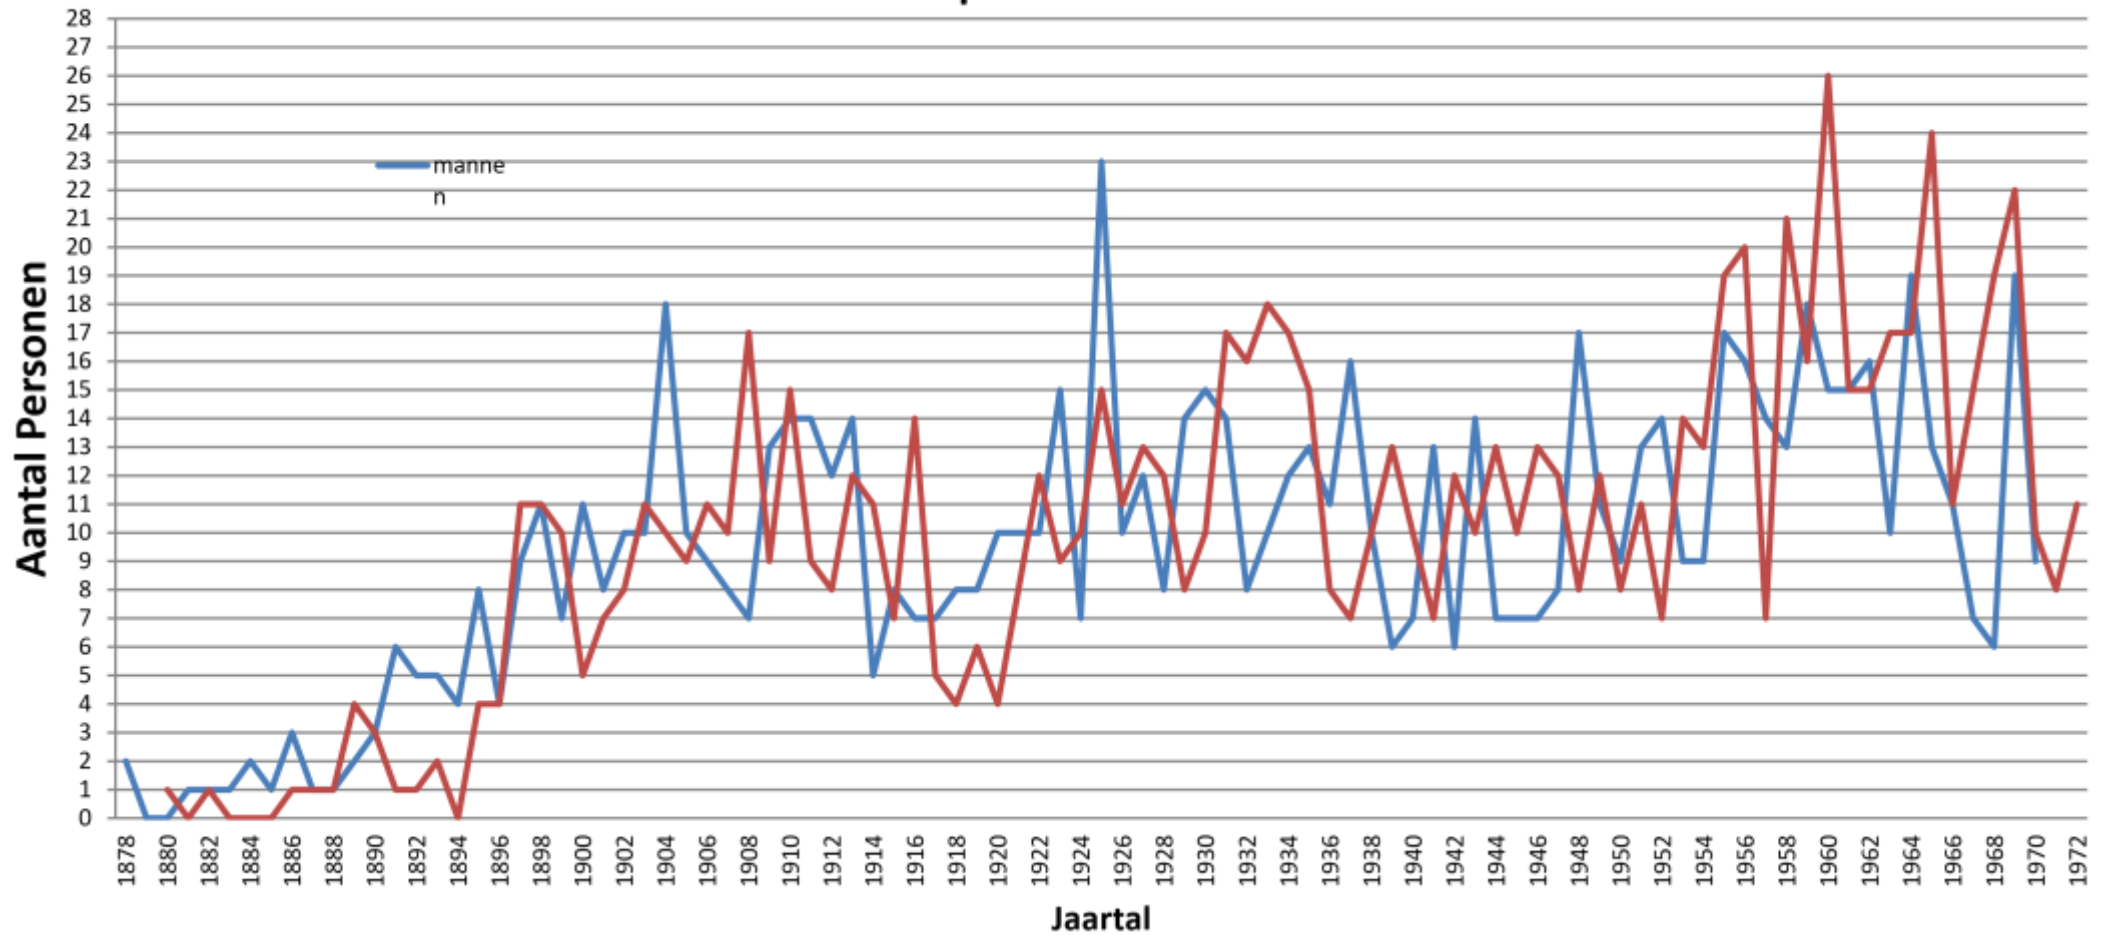

Aantal vrouwen die leefden in 1972 en geboren in

mannen

Bevolkingsevolutie van Nukerke toestand op 29 december 1972

Staadtdiagram samenstelling bevolking in december 1972

Levenspiramide

NIJMERKE 29 december 1972

VROUWEN 898
MANNEN 943

= geboren in 1972

totaal 1841

SCHOOLBEVOLKING VAN DE GEMEENTELIJKE BASISCHOOL SINDS 1 MEI 1931

 *september gemiddelde*
 jaargemiddelde van de kleuters

 lagere schoolkinderen- aantal op 1 oktober