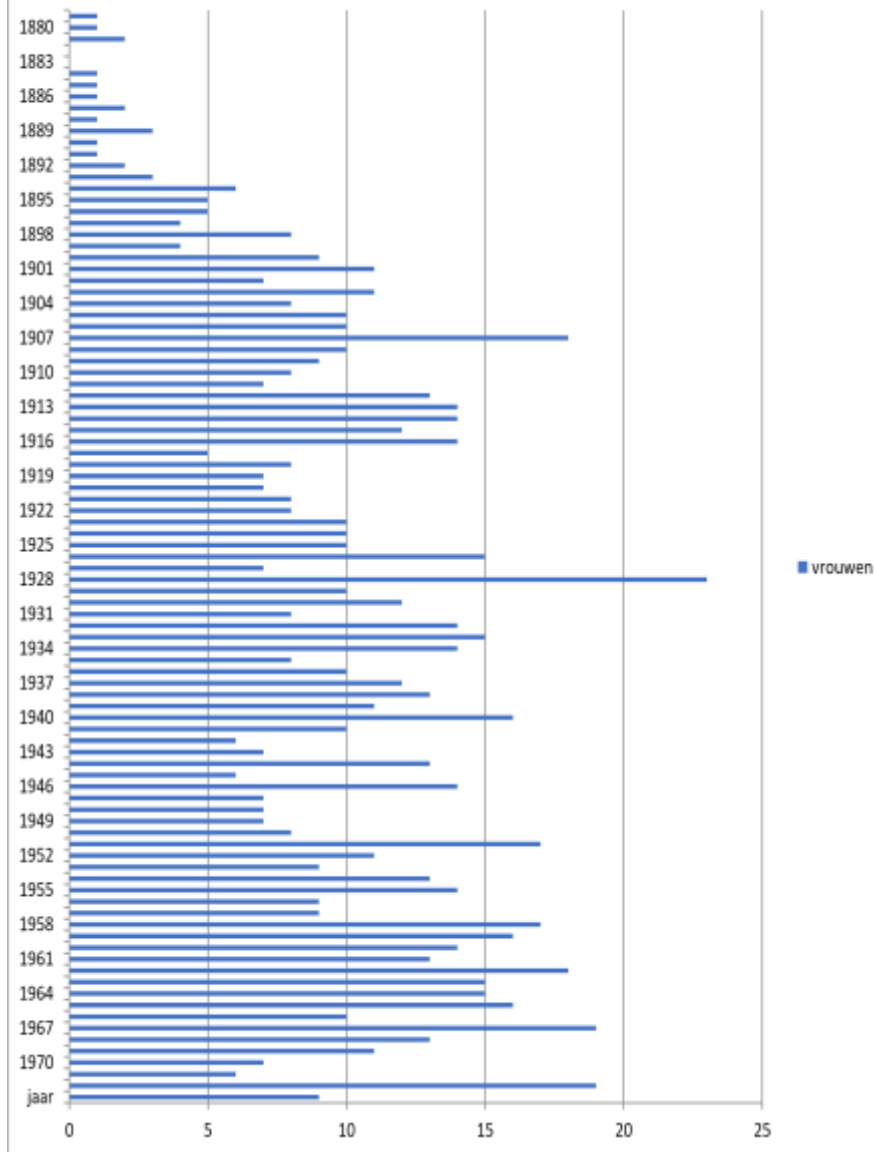

Aantal vrouwen die leefden in 1972 en geboren in

mannen

Bevolkingsevolutie van Nukerke toestand op 29 december 1972

Staadtdiagram samenstelling bevolking in december 1972

Levenspiramide

NIJMERKE 29 december 1972

VROUWEN 898
MANNEN 943

= geboren in 1972

totaal 1841

SCHOOLBEVOLKING VAN DE GEMEENTELIJKE BASISCHOOL SINDS 1 MEI 1931

 *september gemiddelde*
 jaargemiddelde van de kleuters

 lagere schoolkinderen- aantal op 1 oktober