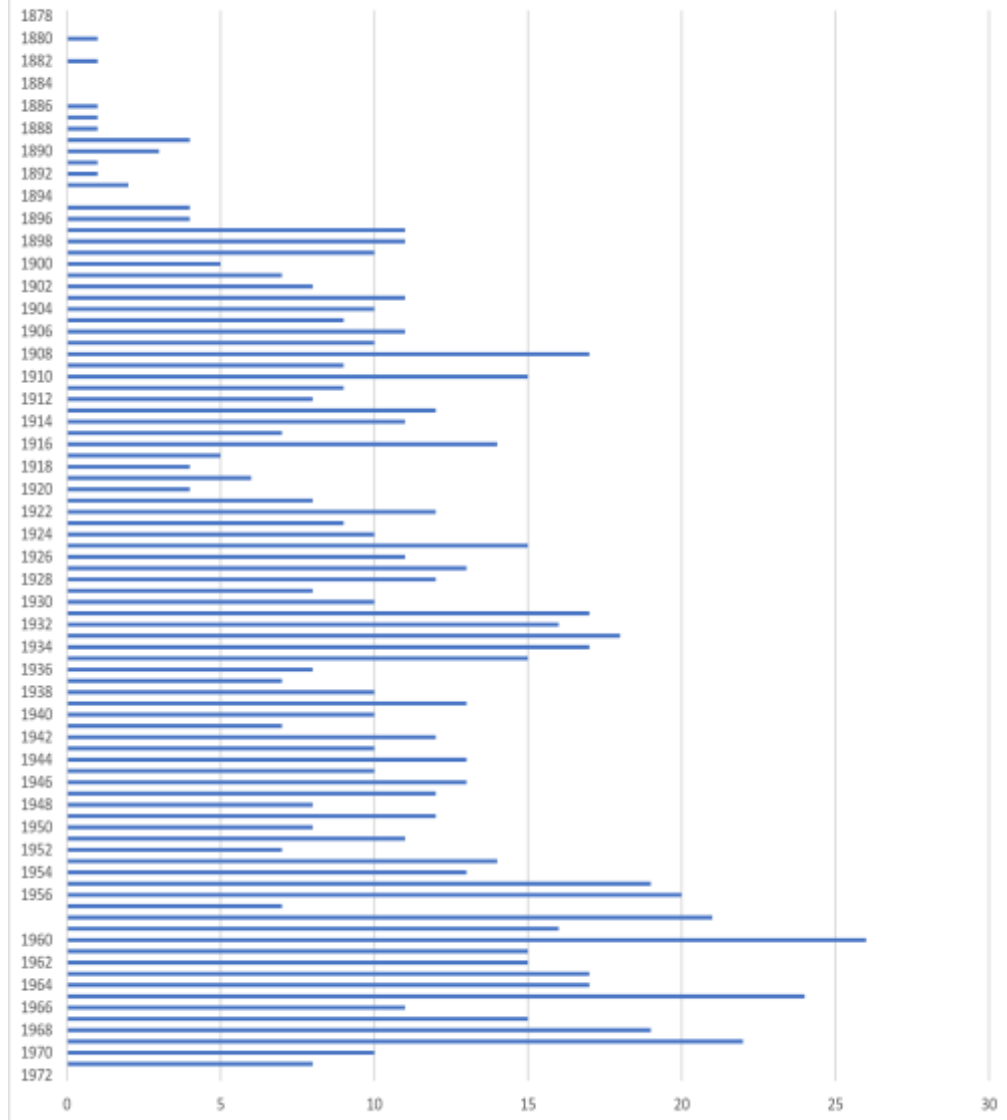

Aantal vrouwen die leefden in 1972 en geboren in

mannen

Bevolkingsevolutie van Nukerke toestand op 29 december 1972

Staadtdiagram samenstelling bevolking in december 1972

Levenspiramide

NIJMERKE 29 december 1972

VROUWEN 898
MANNEN 943

= geboren in 1972

totaal 1841

SCHOOLBEVOLKING VAN DE GEMEENTELIJKE BASISCHOOL SINDS 1 MEI 1931

 *september gemiddelde*
 jaargemiddelde van de kleuters

 lagere schoolkinderen- aantal op 1 oktober