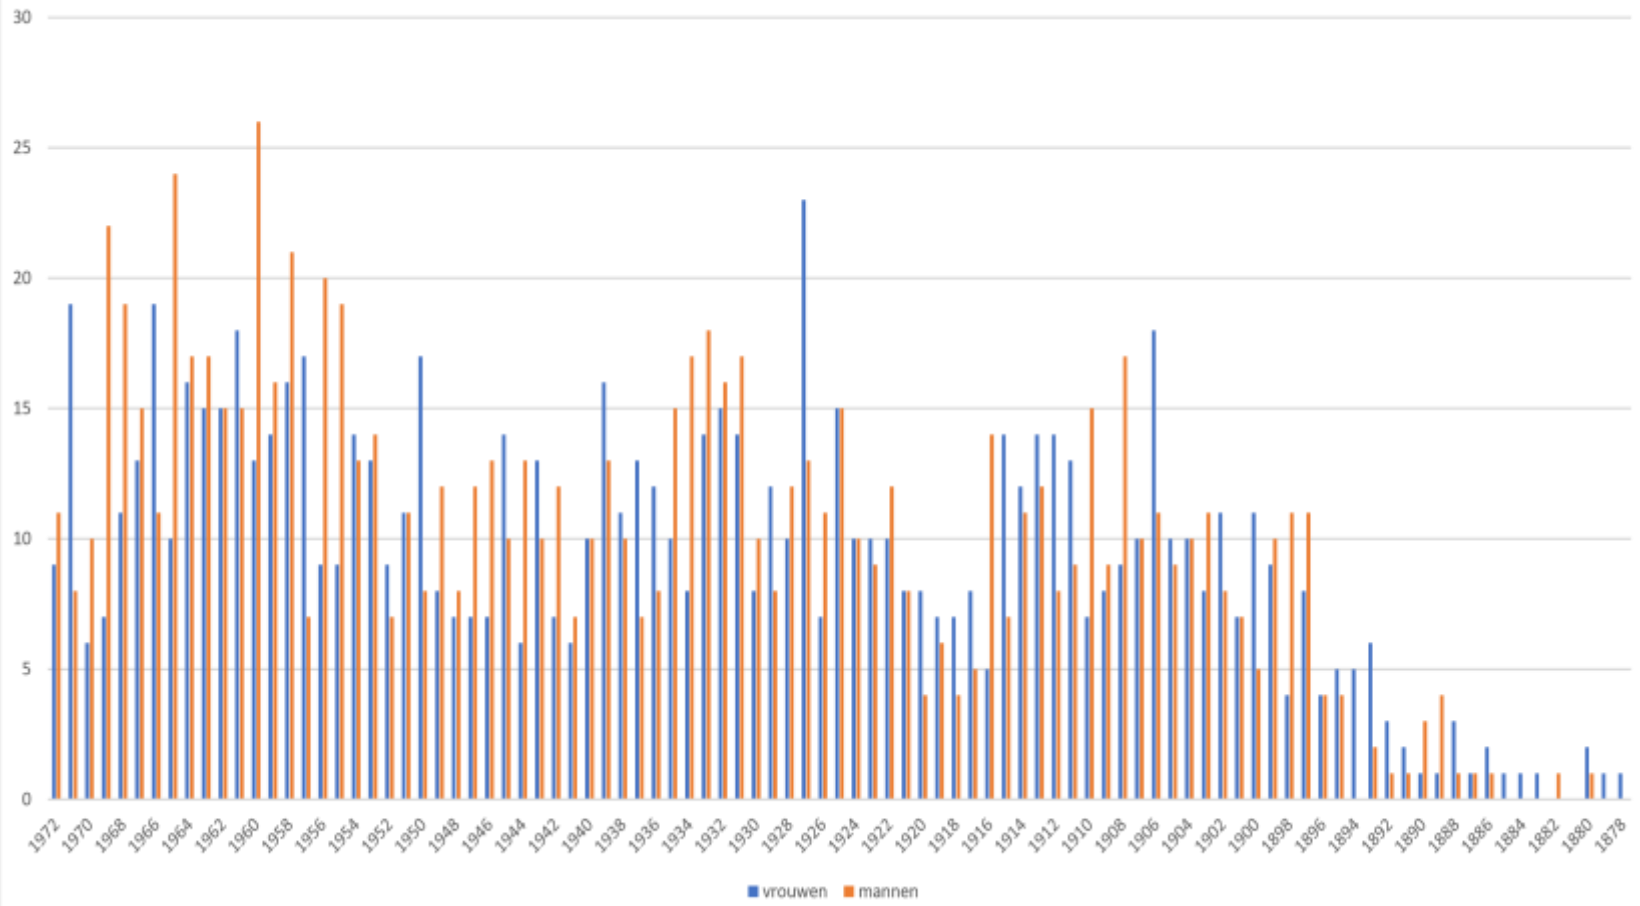

Aantal vrouwen die leefden in 1972 en geboren in

mannen

Bevolkingsevolutie van Nukerke toestand op 29 december 1972

Staadtdiagram samenstelling bevolking in december 1972

Levenspiramide

NIJMERKE 29 december 1972

VROUWEN 898
MANNEN 943

= geboren in 1972

totaal 1841

SCHOOLBEVOLKING VAN DE GEMEENTELIJKE BASISCHOOL SINDS 1 MEI 1931

 *september gemiddelde*
 jaargemiddelde van de kleuters

 lagere schoolkinderen- aantal op 1 oktober