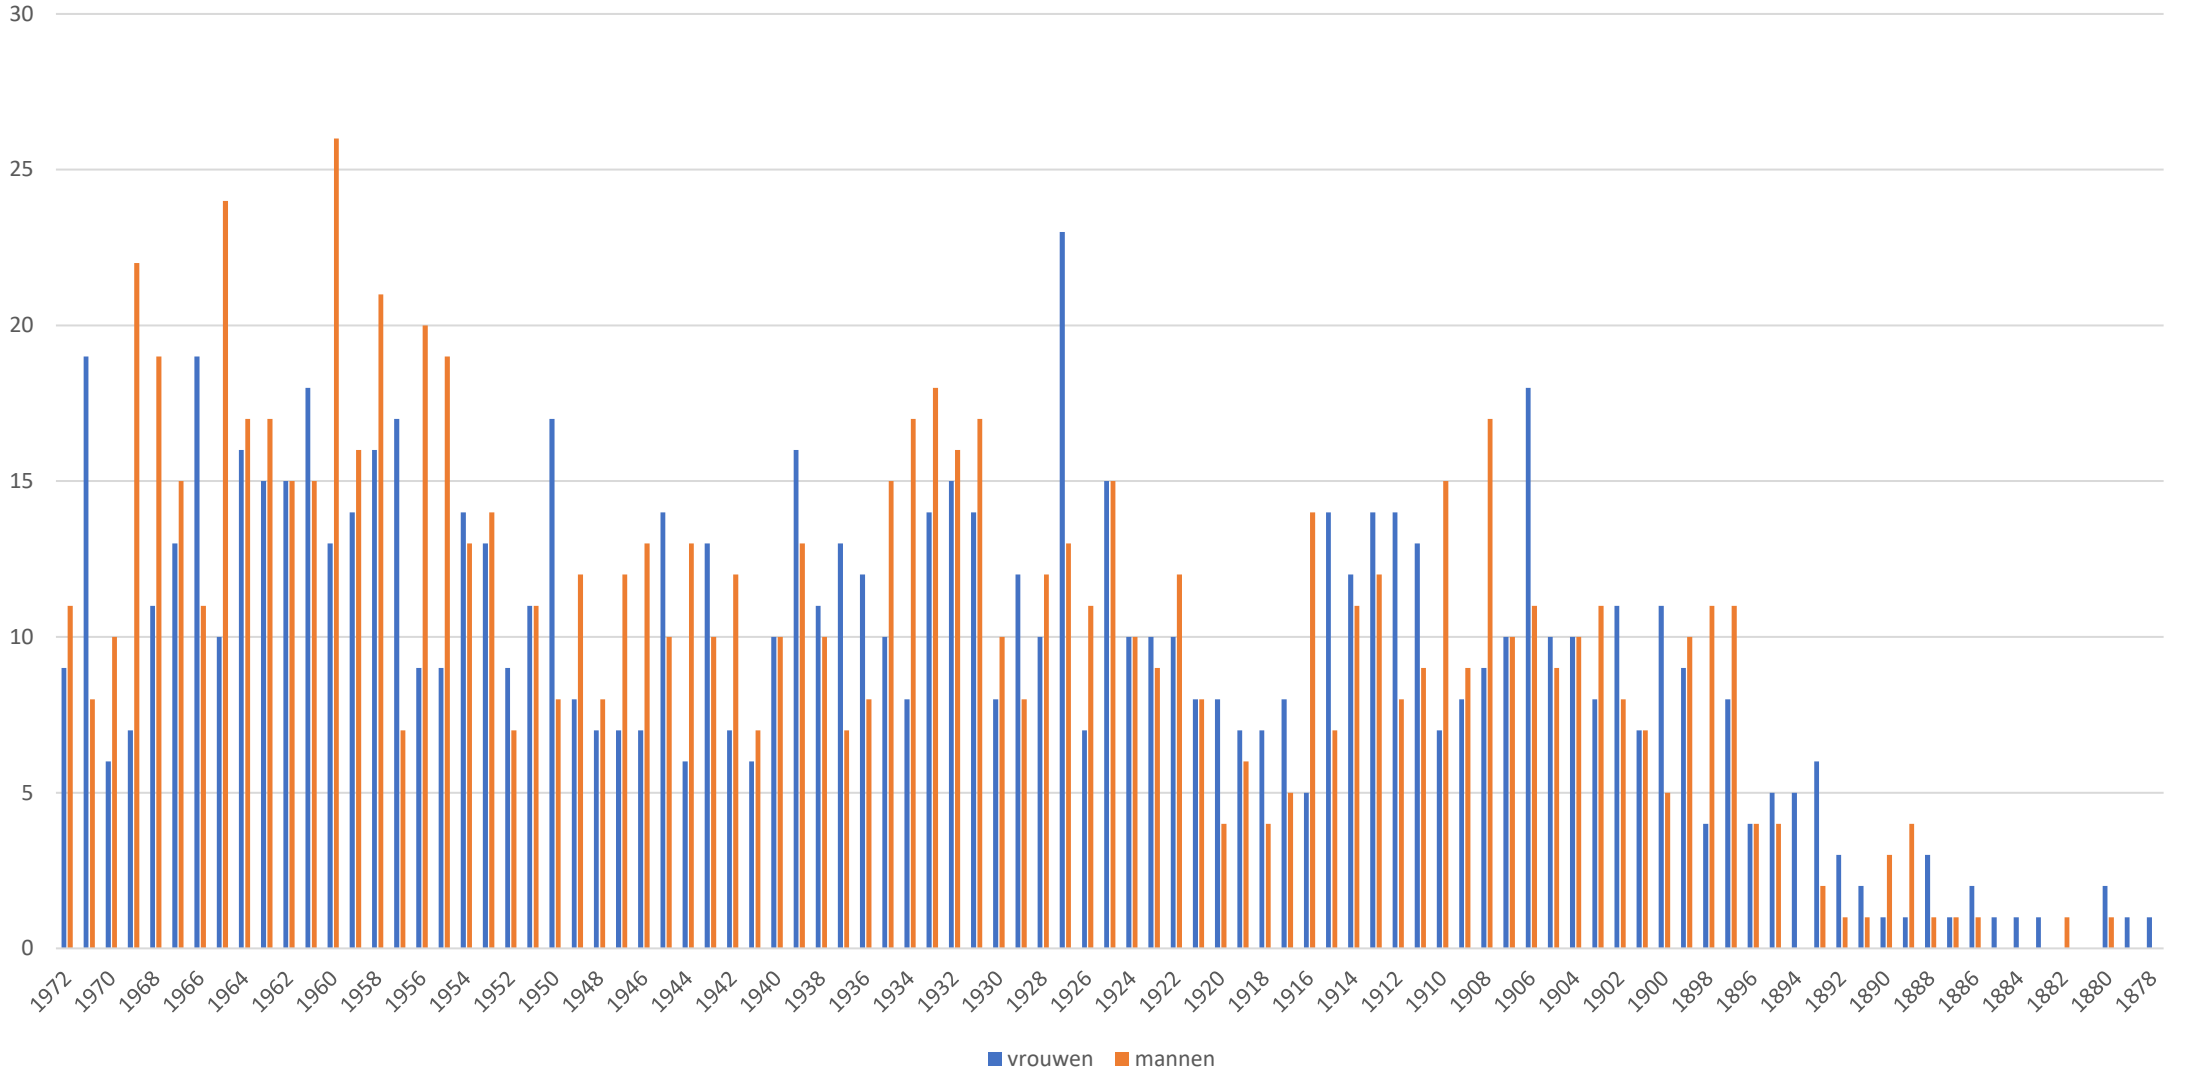

Aantal vrouwen die leefden in 1972 en geboren in

mannen

Bevolkingsevolutie van Nukerke toestand op 29 december 1972

Staadtdiagram samenstelling bevolking in december 1972

Levenspiramide

NUKERKE 29 december 1972

BEVOLKINGSPIRAMIDE

Samen
1841

SCHOOLBEVOLKING VAN DE GEMEENTELIJKE BASISCHOOL SINDS 1 MEI 1931

 *september gemiddeld*
 jaargemiddelde van de kleuters
 lagere schoolkinderen- aantal op 1 oktober

AANTAL

1 mei 31 35 40 45 50 55 60 65 70 75 80 85 JAAR