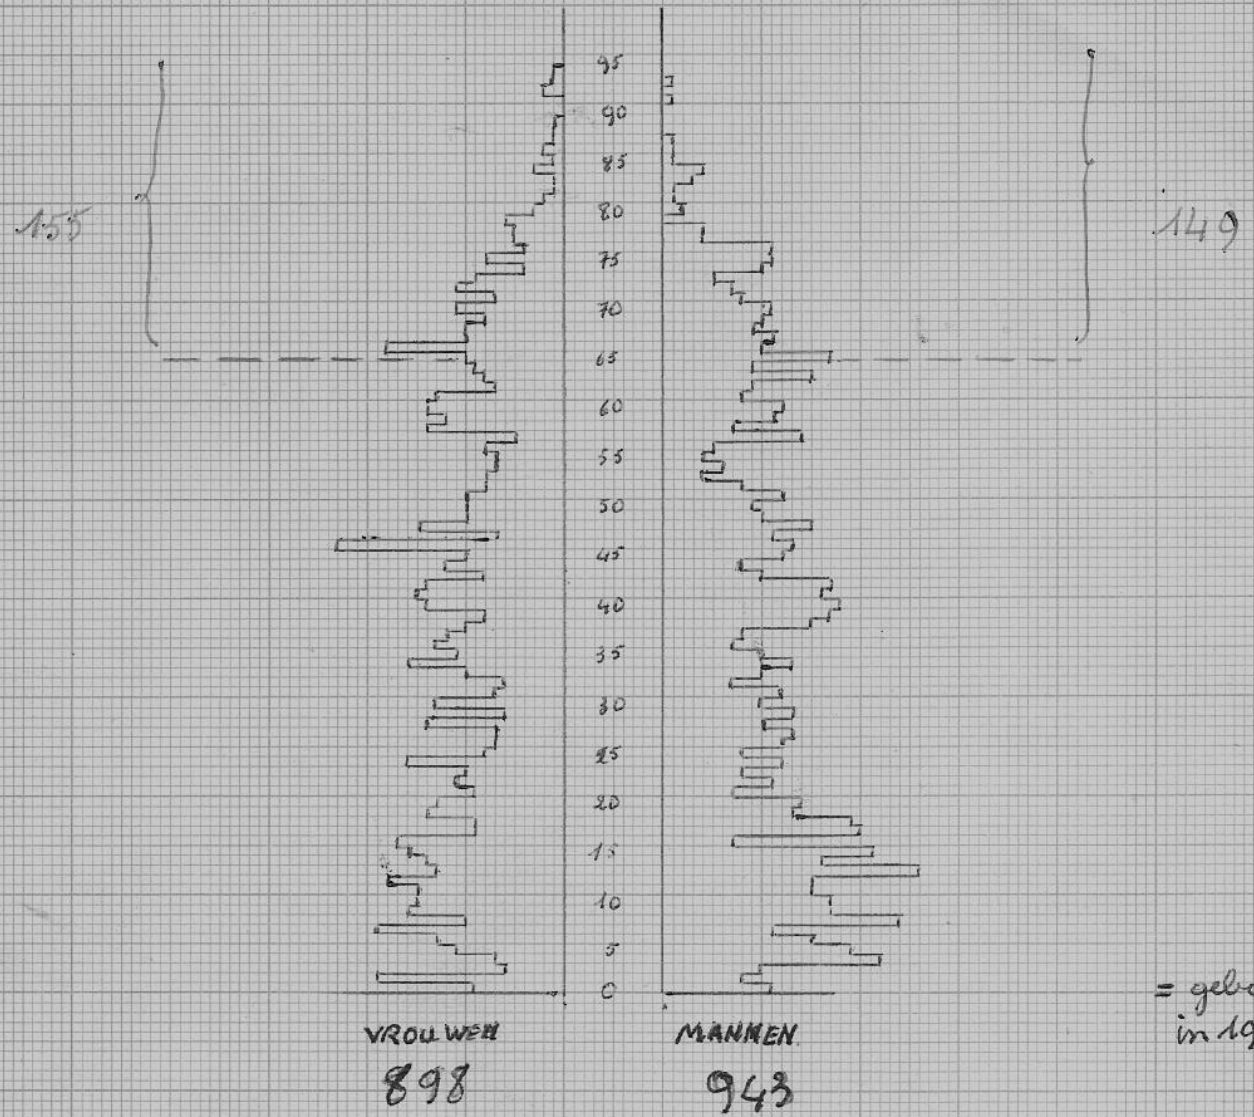

Aantal vrouwen die leefden in 1972 en geboren in

mannen

Bevolkingsevolutie van Nukerke toestand op 29 december 1972

Staadtdiagram samenstelling bevolking in december 1972

Levenspiramide

NUKERKE 29 december 1972

BEVOLKINGSPIRAMIDE

Samen
1841

SCHOOLBEVOLKING VAN DE GEMEENTELIJKE BASISCHOOL SINDS 1 MEI 1931

 *september gemiddeld*
 jaargemiddelde van de kleuters
 lagere schoolkinderen- aantal op 1 oktober

AANTAL

1 mei 31 35 40 45 50 55 60 65 70 75 80 85 JAAR