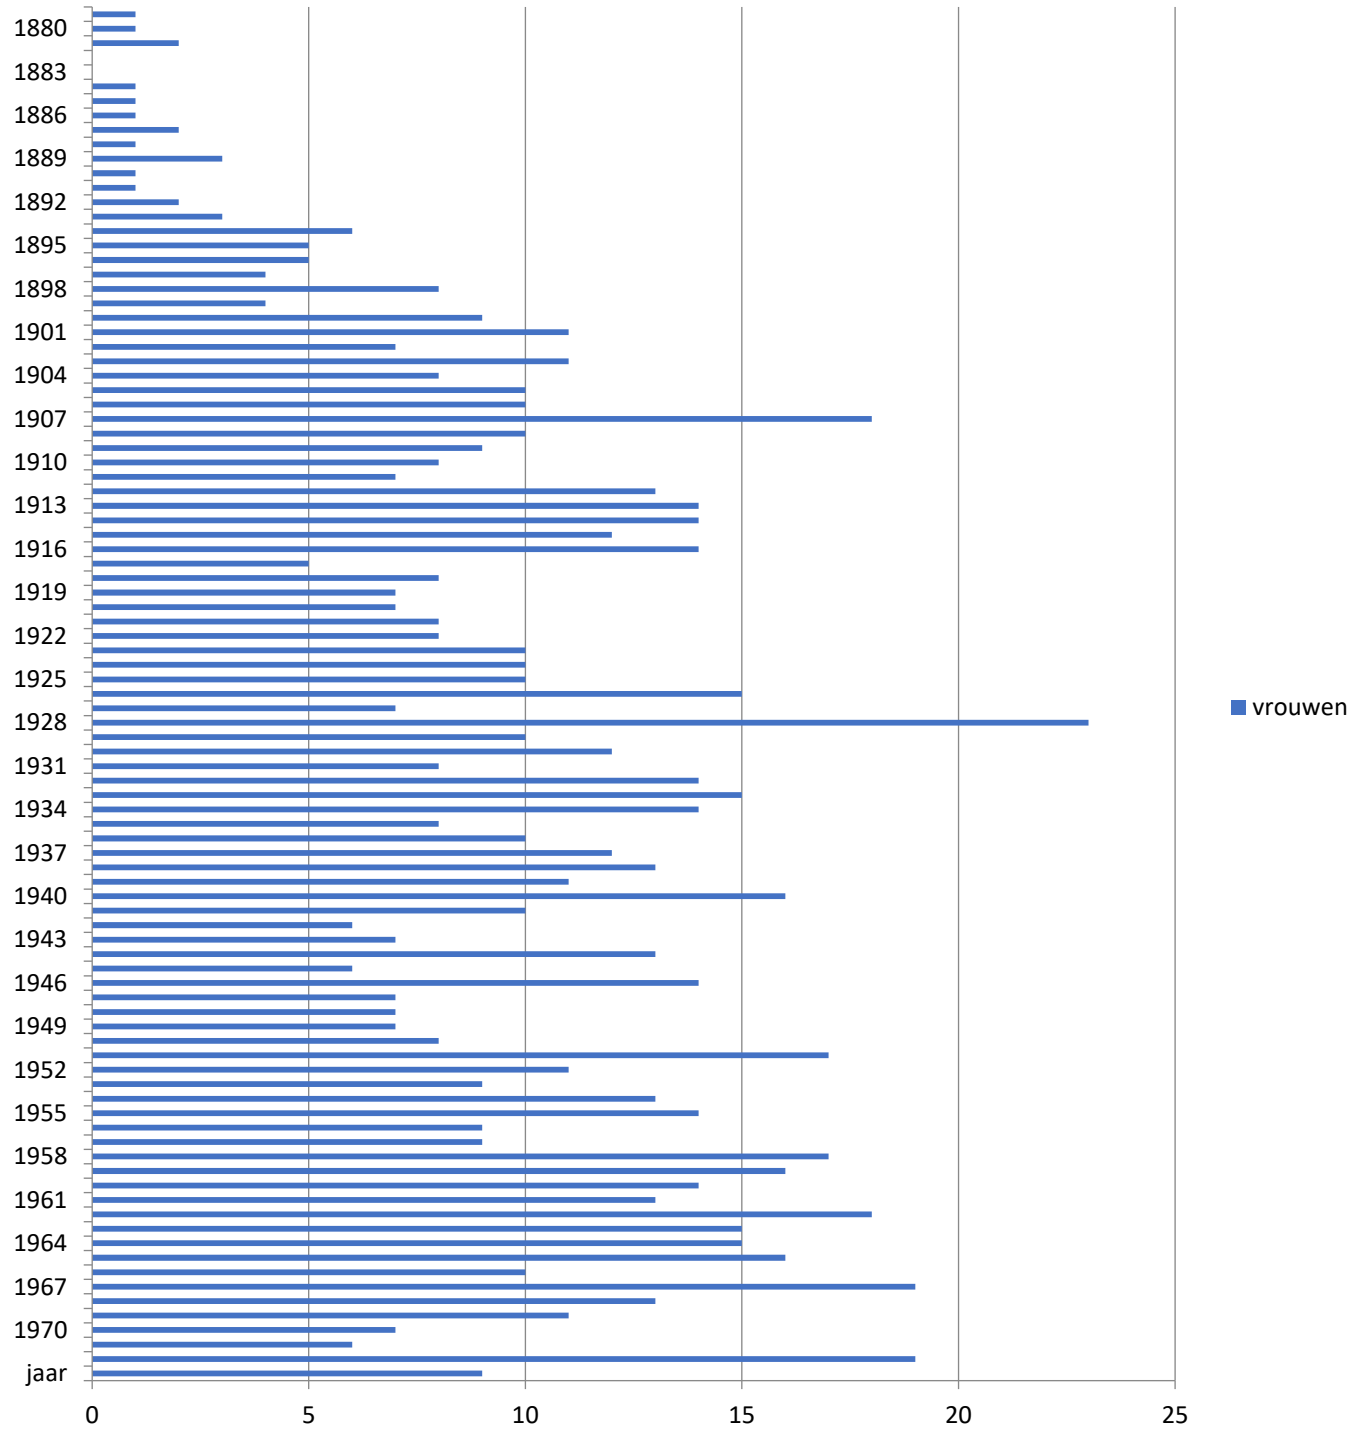

Aantal vrouwen die leefden in 1972 en geboren in

mannen

Bevolkingsevolutie van Nukerke toestand op 29 december 1972

Staadtdiagram samenstelling bevolking in december 1972

Levenspiramide

NUKERKE 29 december 1972

BEVOLKINGSPIRAMIDE

Samen
1841

SCHOOLBEVOLKING VAN DE GEMEENTELIJKE BASISCHOOL SINDS 1 MEI 1931

 *september gemiddeld*
 jaargemiddelde van de kleuters
 lagere schoolkinderen- aantal op 1 oktober

AANTAL

1 mei 31 35 40 45 50 55 60 65 70 75 80 85 JAAR