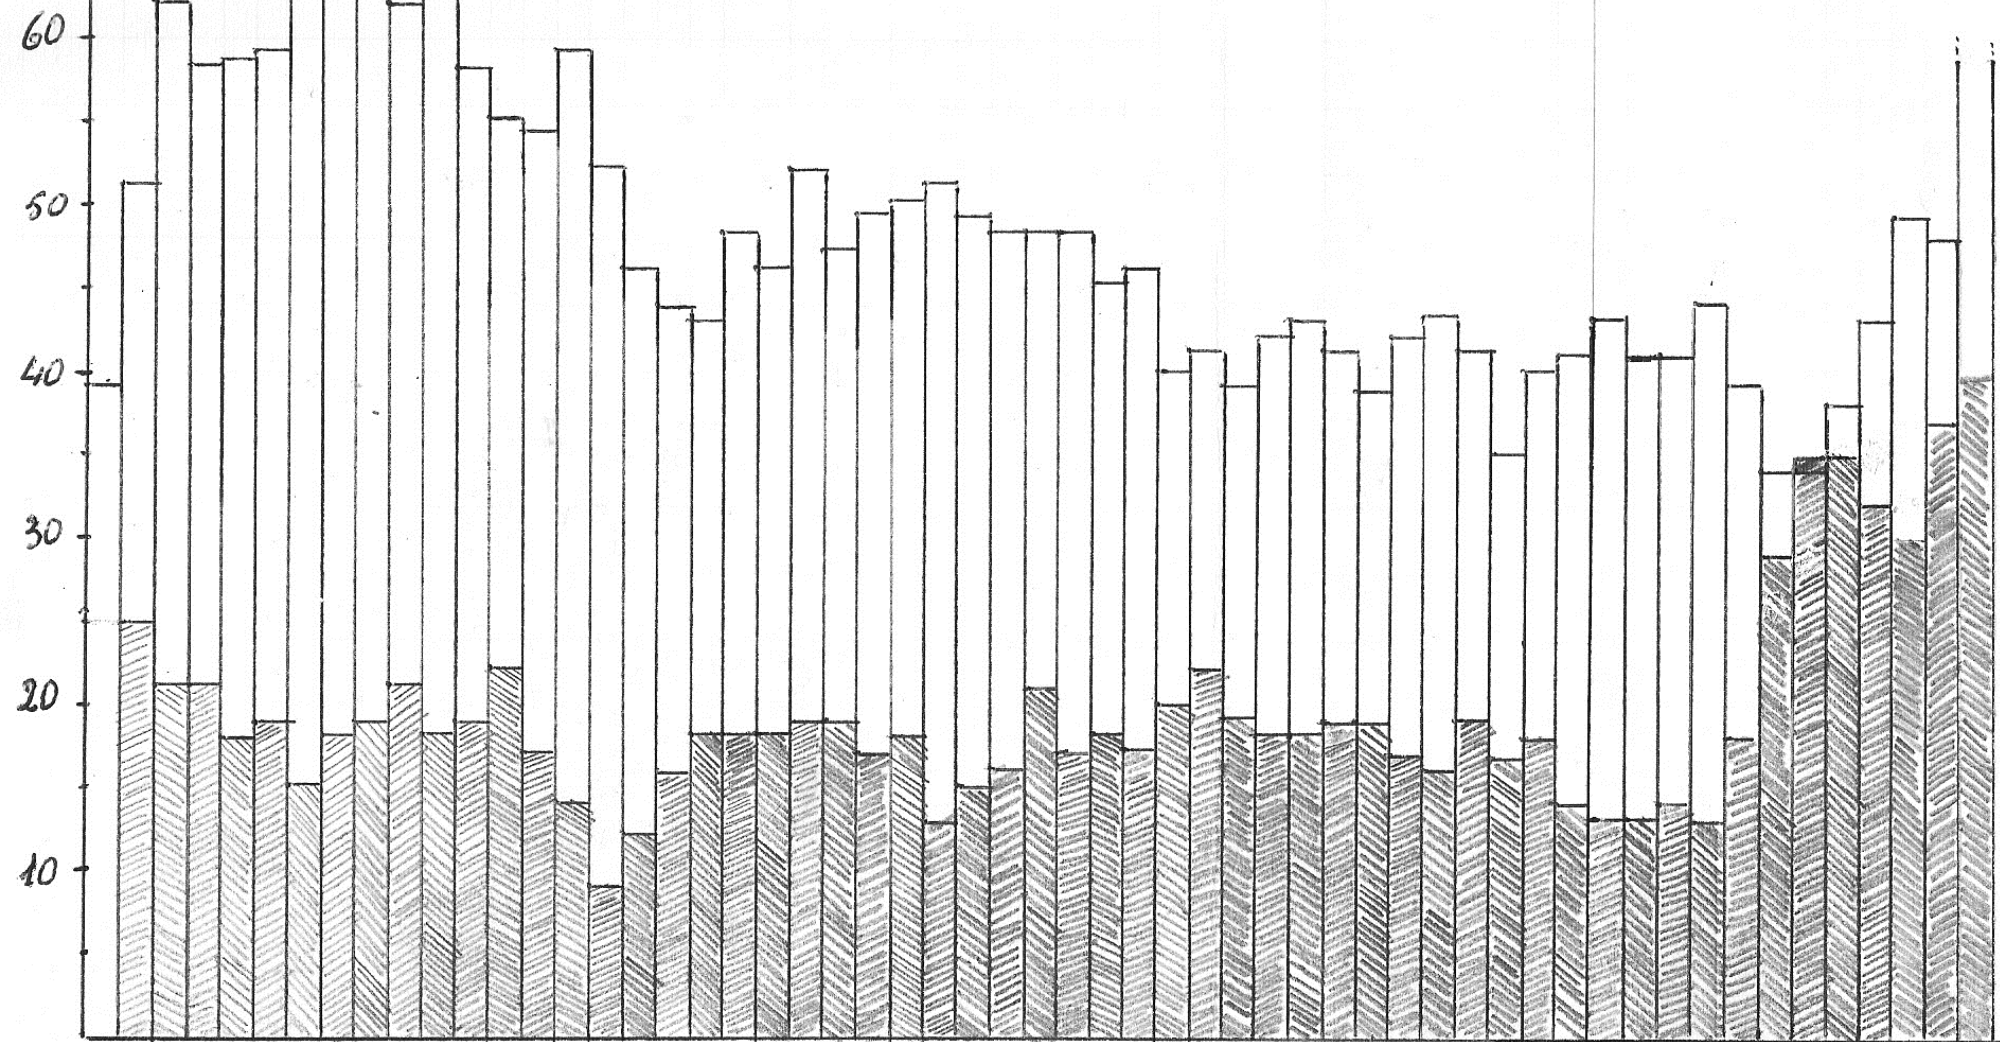

Aantal vrouwen die leefden in 1972 en geboren in

mannen

Bevolkingsevolutie van Nukerke toestand op 29 december 1972

Staadtdiagram samenstelling bevolking in december 1972

Levenspiramide

NUKERKE 29 december 1972

BEVOLKINGSPIRAMIDE

Samen
1841

SCHOOLBEVOLKING VAN DE GEMEENTELIJKE BASISCHOOL SINDS 1 MEI 1931

 *september gemiddeld*
 jaargemiddelde van de kleuters
 lagere schoolkinderen- aantal op 1 oktober

AANTAL

1 mei 31 35 40 45 50 55 60 65 70 75 80 85 JAAR