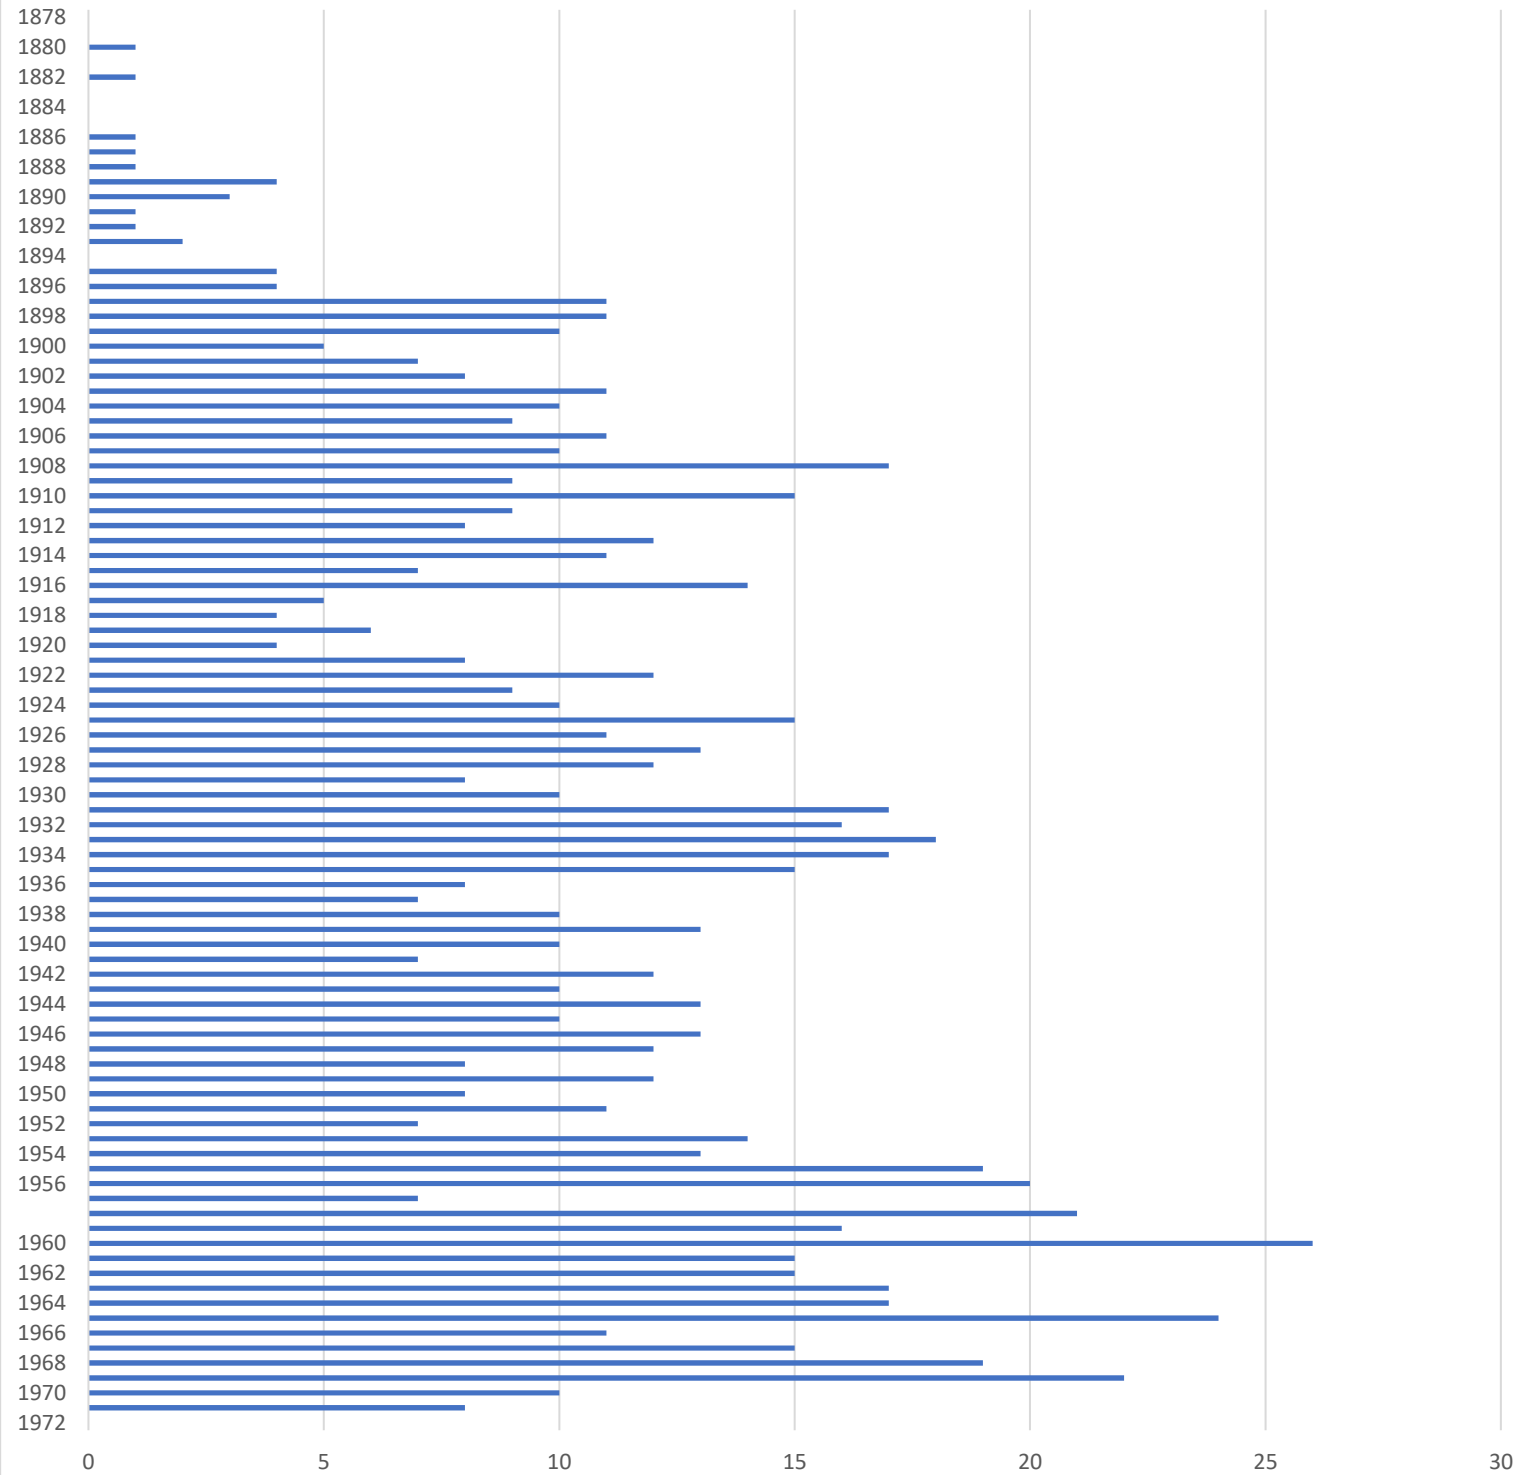

Aantal vrouwen die leefden in 1972 en geboren in

mannen

Bevolkingsevolutie van Nukerke toestand op 29 december 1972

Staadtdiagram samenstelling bevolking in december 1972

Levenspiramide

NUKERKE 29 december 1972

BEVOLKINGSPIRAMIDE

Samen
1841

SCHOOLBEVOLKING VAN DE GEMEENTELIJKE BASISCHOOL SINDS 1 MEI 1931

 *september gemiddeld*
 jaargemiddelde van de kleuters
 lagere schoolkinderen- aantal op 1 oktober

AANTAL

1 mei 31 35 40 45 50 55 60 65 70 75 80 85 JAAR