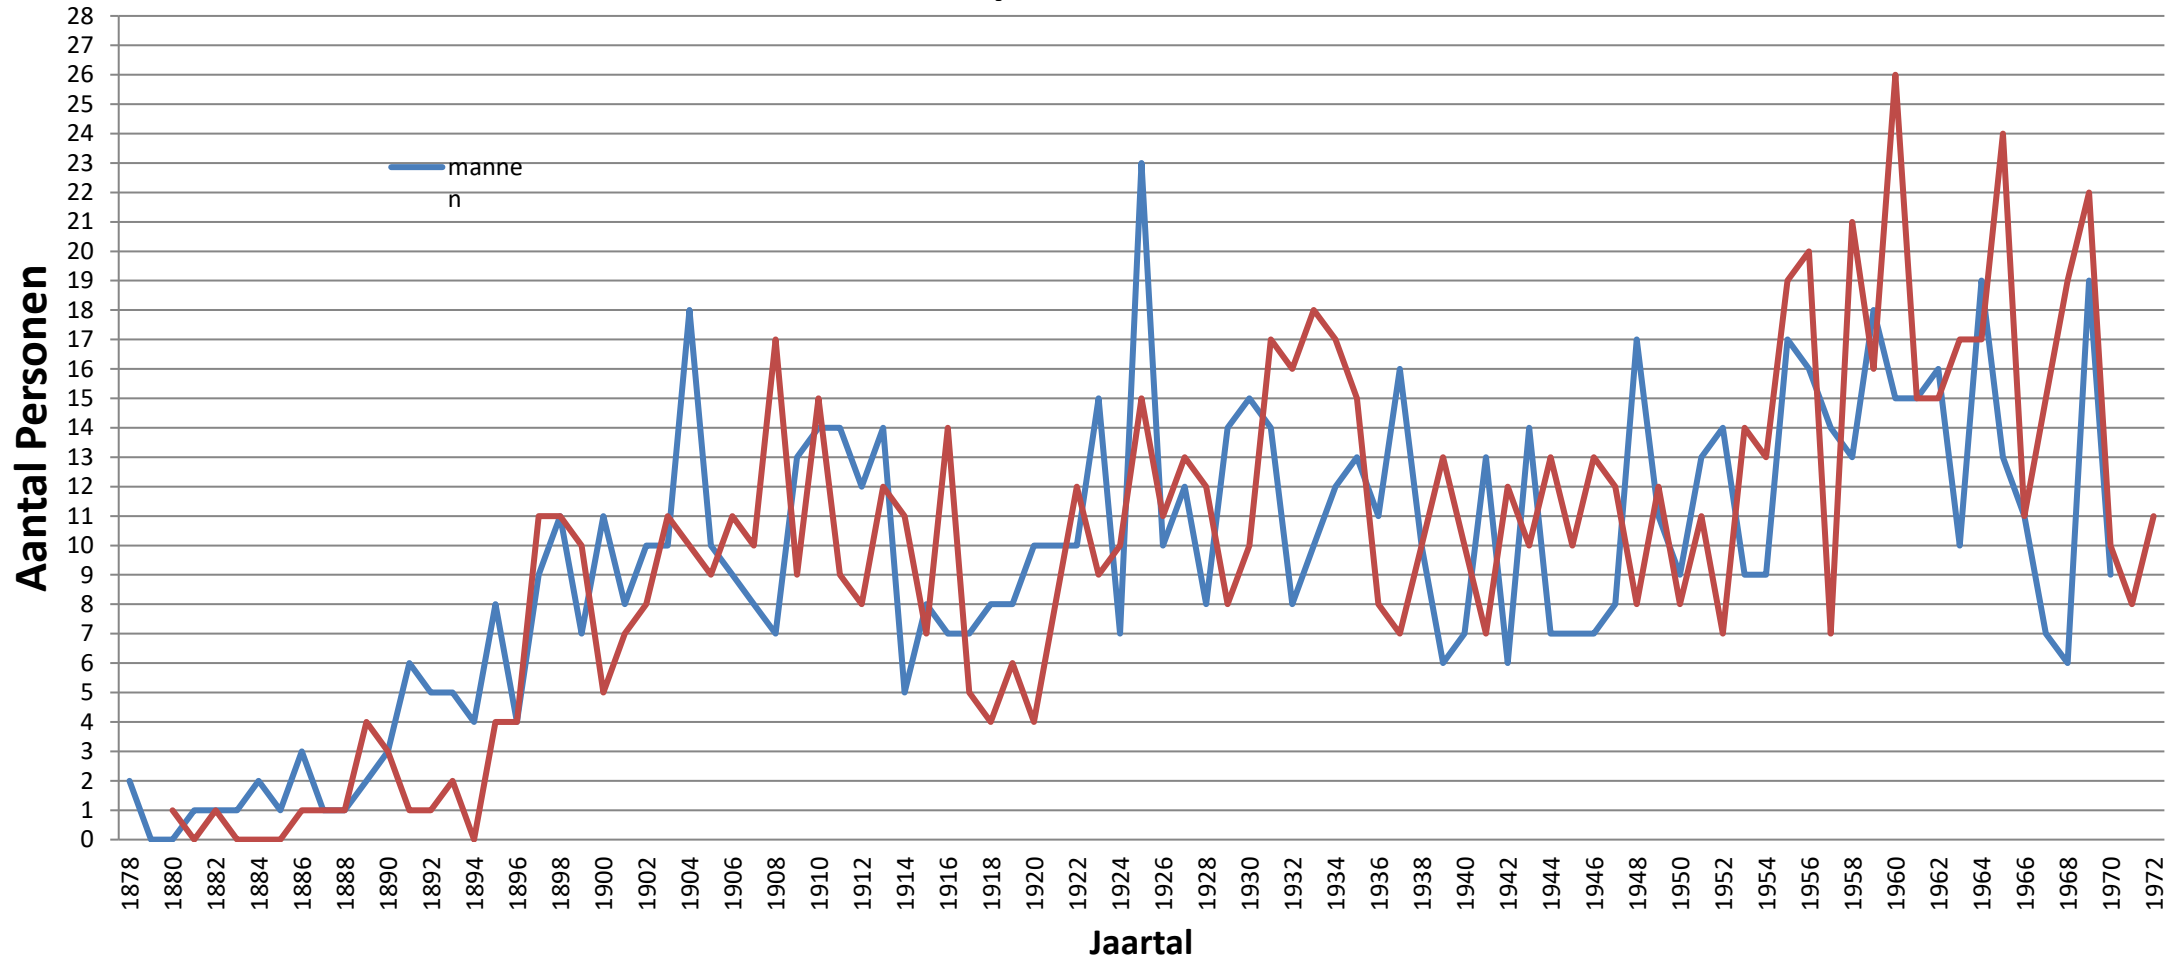

Aantal vrouwen die leefden in 1972 en geboren in

mannen

Bevolkingsevolutie van Nukerke toestand op 29 december 1972

Staadtdiagram samenstelling bevolking in december 1972

Levenspiramide

NUKERKE 29 december 1972

BEVOLKINGSPIRAMIDE

Samen
1841

SCHOOLBEVOLKING VAN DE GEMEENTELIJKE BASISCHOOL SINDS 1 MEI 1931

 *september gemiddeld*
 jaargemiddelde van de kleuters
 lagere schoolkinderen- aantal op 1 oktober

AANTAL

1 mei 31 35 40 45 50 55 60 65 70 75 80 85 JAAR