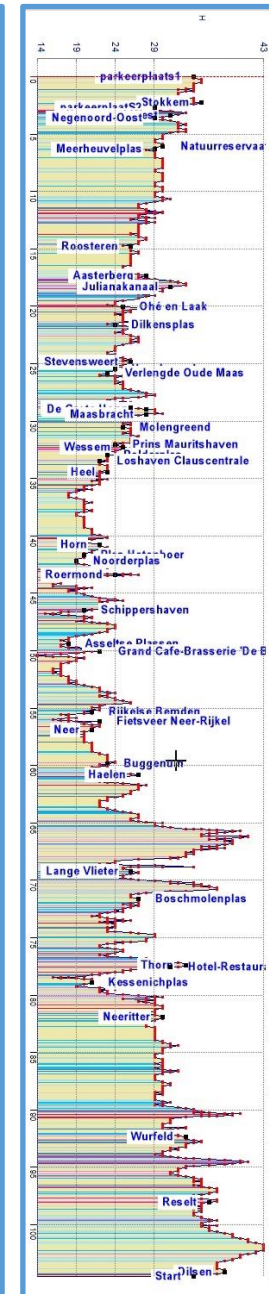

Vertrek Houtenveld Tienen – 08:30 – Inkortingen zijn mogelijk.

**Fiets- en voetveer Rijkel-Neer
Vogelvlucht**

Vaartijden	
April (alleen weekenden)	10.00 tot 18.00 uur
Mei	10.00 tot 19.00 uur
Juni, juli, augustus	10.00 tot 20.00 uur
September	10.00 tot 19.00 uur
Oktober (alleen weekenden)	10.00 tot 18.00 uur

Meer informatie:	
www.rondjemethetpontje.nl	Tarieven
	Enkele overtocht € 1,50
	Kinderen € 0,50
	10-rittenkaart € 10,00