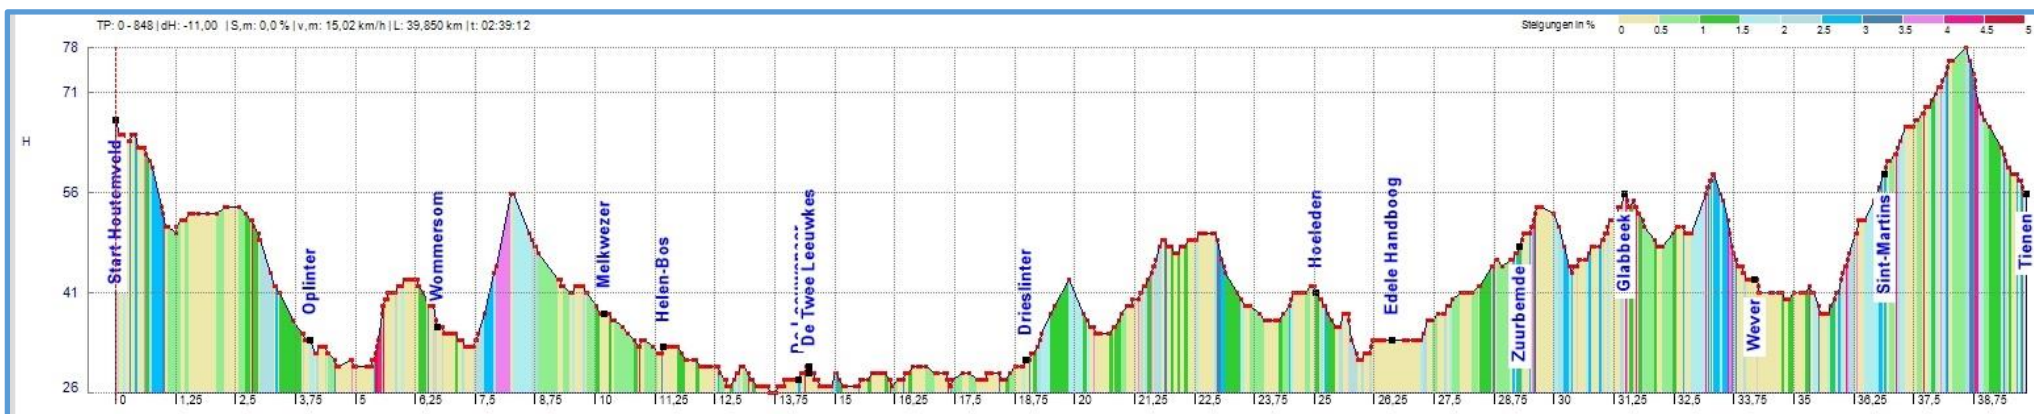

Woensdag 15/05/2024 – 09:00 – Zoutleeuw & Kersbeek – 40 KM – 193 HM – 2u39 (15 km/u) - 

Tot in Kersbeek is het slechts 25 km – Vanaf 14:00 voorbereiding fietsvakantie Maas en Waal .

Meer info met o.a. de gpx file langs Wikiloc: <https://www.wikiloc.com/cycling-trails/zoutleeuw-kersbeek-170298837>