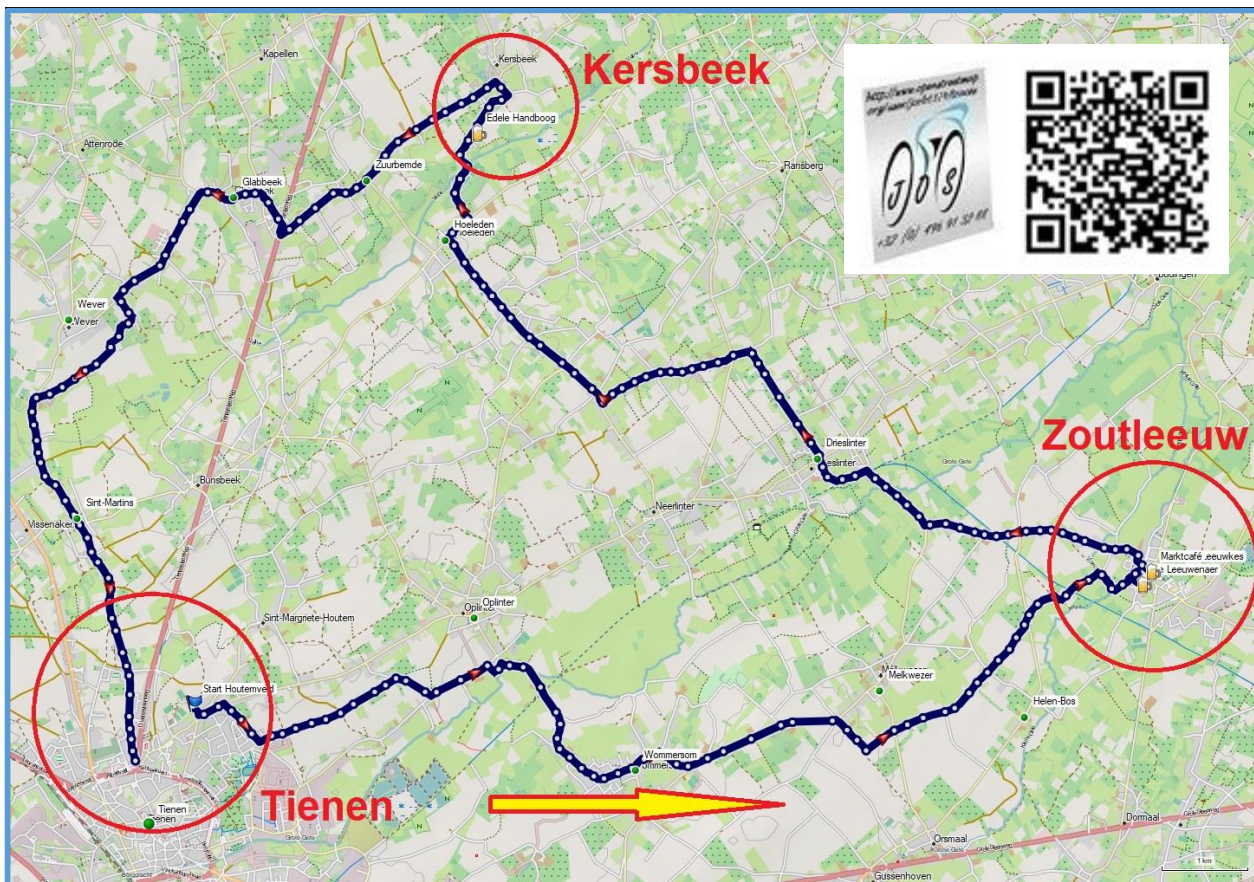

Woensdag 15/05/2024 – 09:00 – Zoutleeuw & Kersbeek – 40 KM – 193 HM – 2u39 (15 km/u) - 

Tot in Kersbeek is het slechts 25 km – Vanaf 14:00 voorbereiding fietsvakantie Maas en Waal .

Meer info met o.a. de gpx file langs Wikiloc: <https://www.wikiloc.com/cycling-trails/zoutleeuw-kersbeek-170298837>