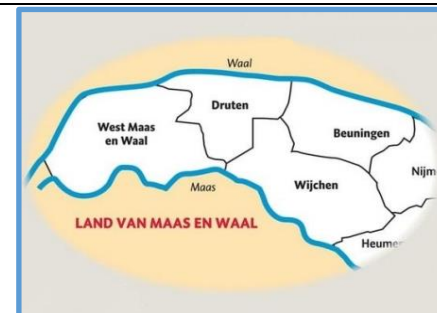

Woensdag 15/05/2024 – 09:00 – Zoutleeuw & Kersbeek – 40 KM – 193 HM – 2u39 (15 km/u) - 

Tot in Kersbeek is het slechts 25 km – Vanaf 14:00 voorbereiding fietsvakantie Maas en Waal .

Meer info met o.a. de gpx file langs Wikiloc: <https://www.wikiloc.com/cycling-trails/zoutleeuw-kersbeek-170298837>