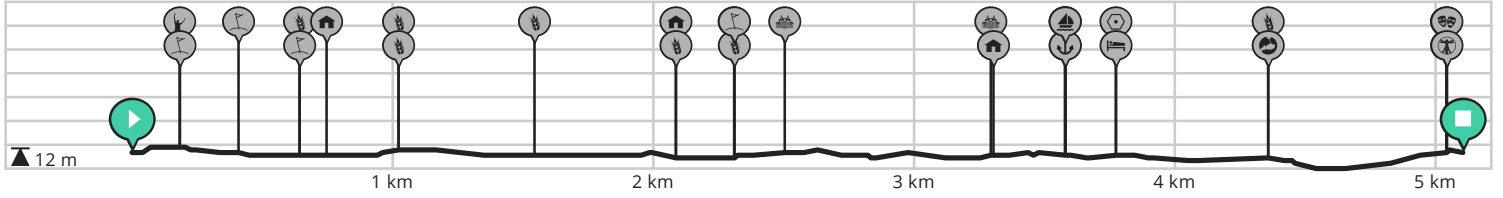

Sint-Baafs-Vijve

Bekijk op mobiel

Door Fredje

- Lengte: 5.1 km
- Stijging: 14 m
- Moeilijkheidsgraad: 3/10

- Leiestraat, 8710 Wielsbeke, Vlaanderen, België
- 1-5, 8710 Wielsbeke, Vlaanderen, België

powered by
 ROUTE YOU