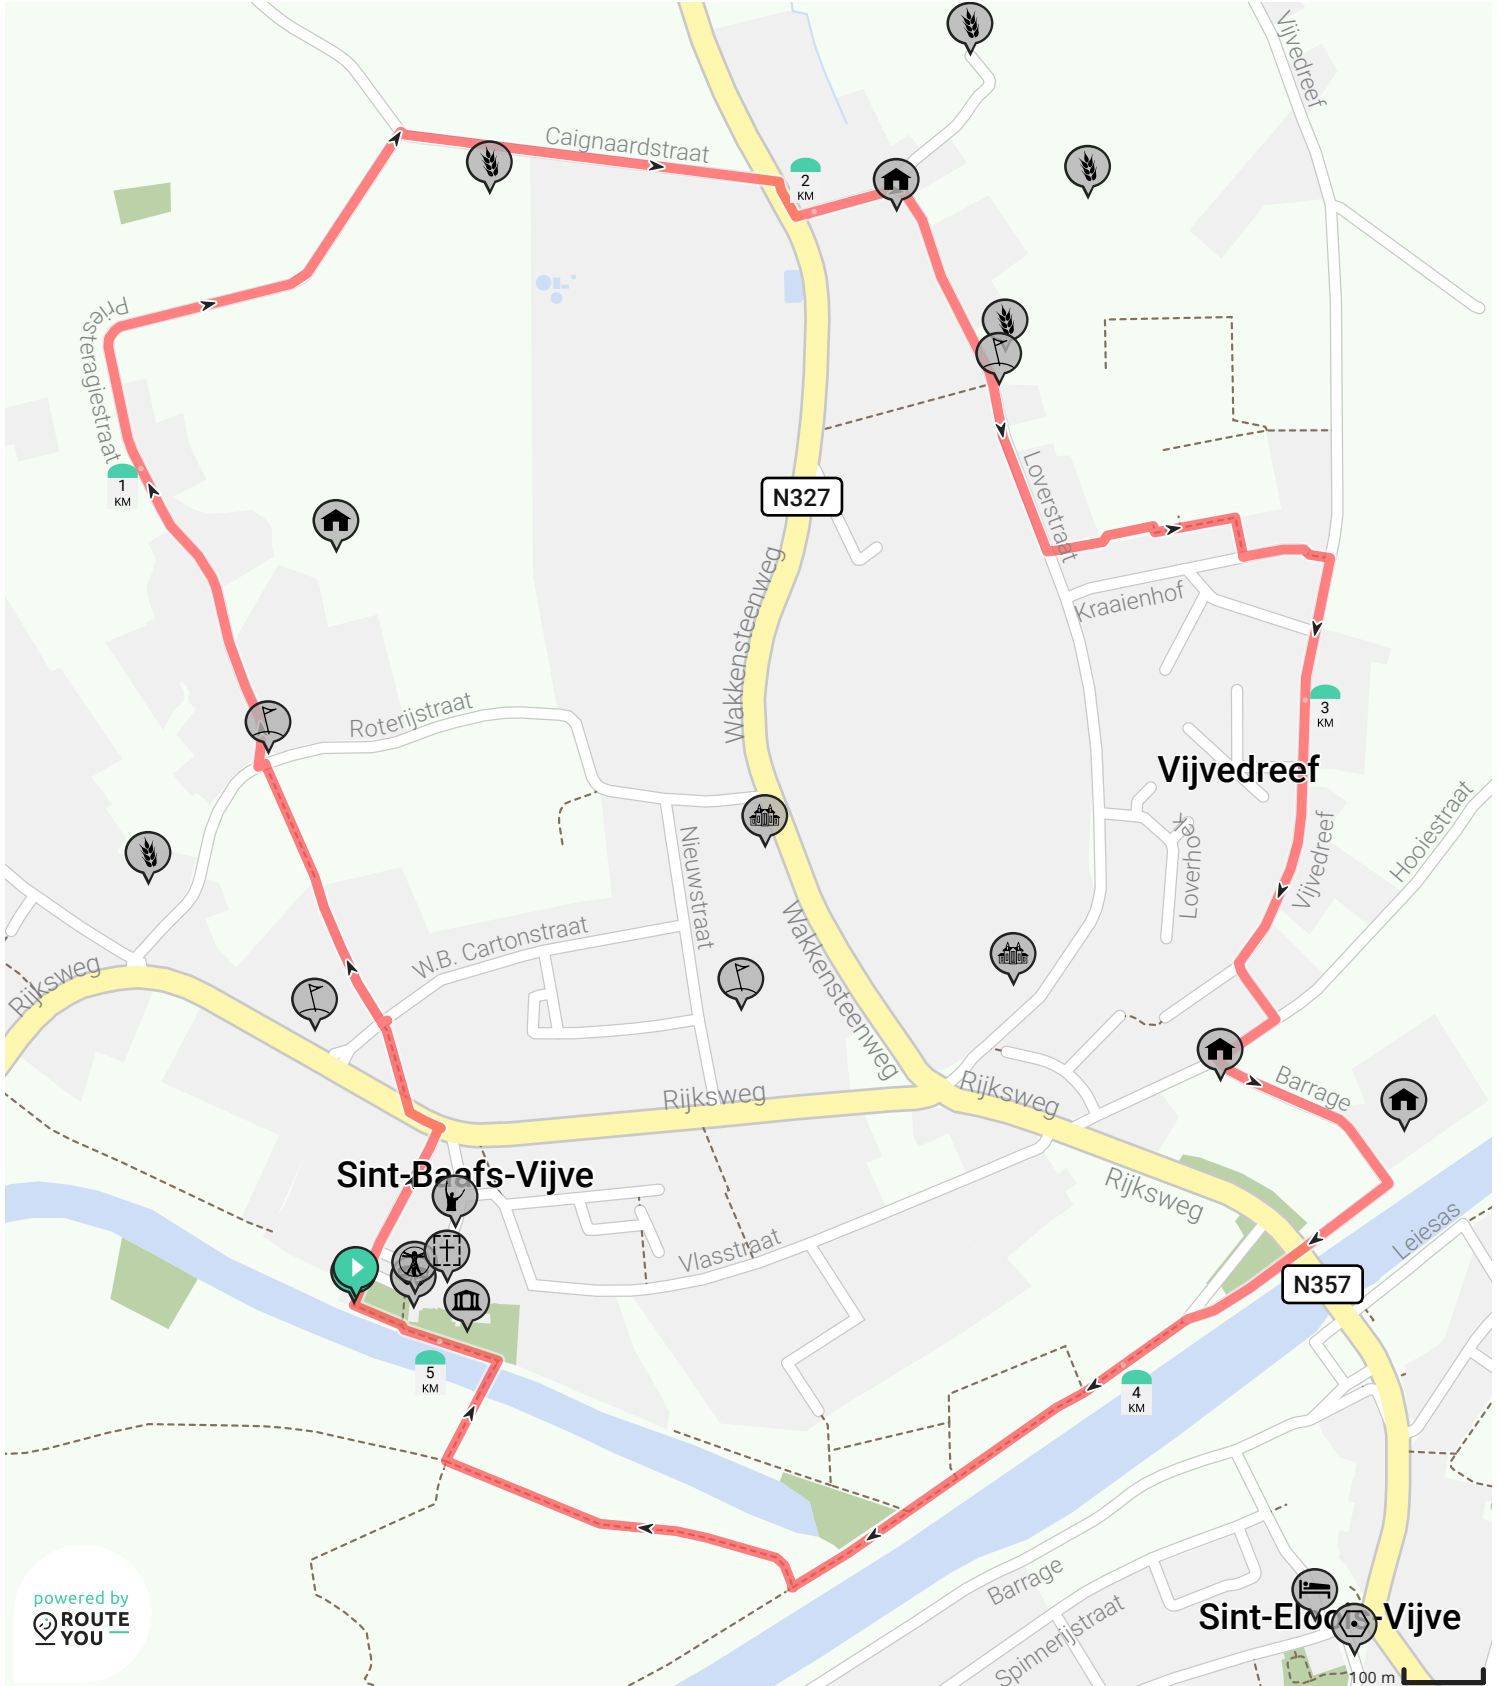

Sint-Baafs-Vijve

Bekijk op mobiel

Door Fredje

- Lengte: 5.1 km
- Stijging: 14 m
- Moeilijkheidsgraad: 3/10

- Leiestraat, 8710 Wielsbeke, Vlaanderen, België
- 1-5, 8710 Wielsbeke, Vlaanderen, België

powered by
 ROUTE YOU