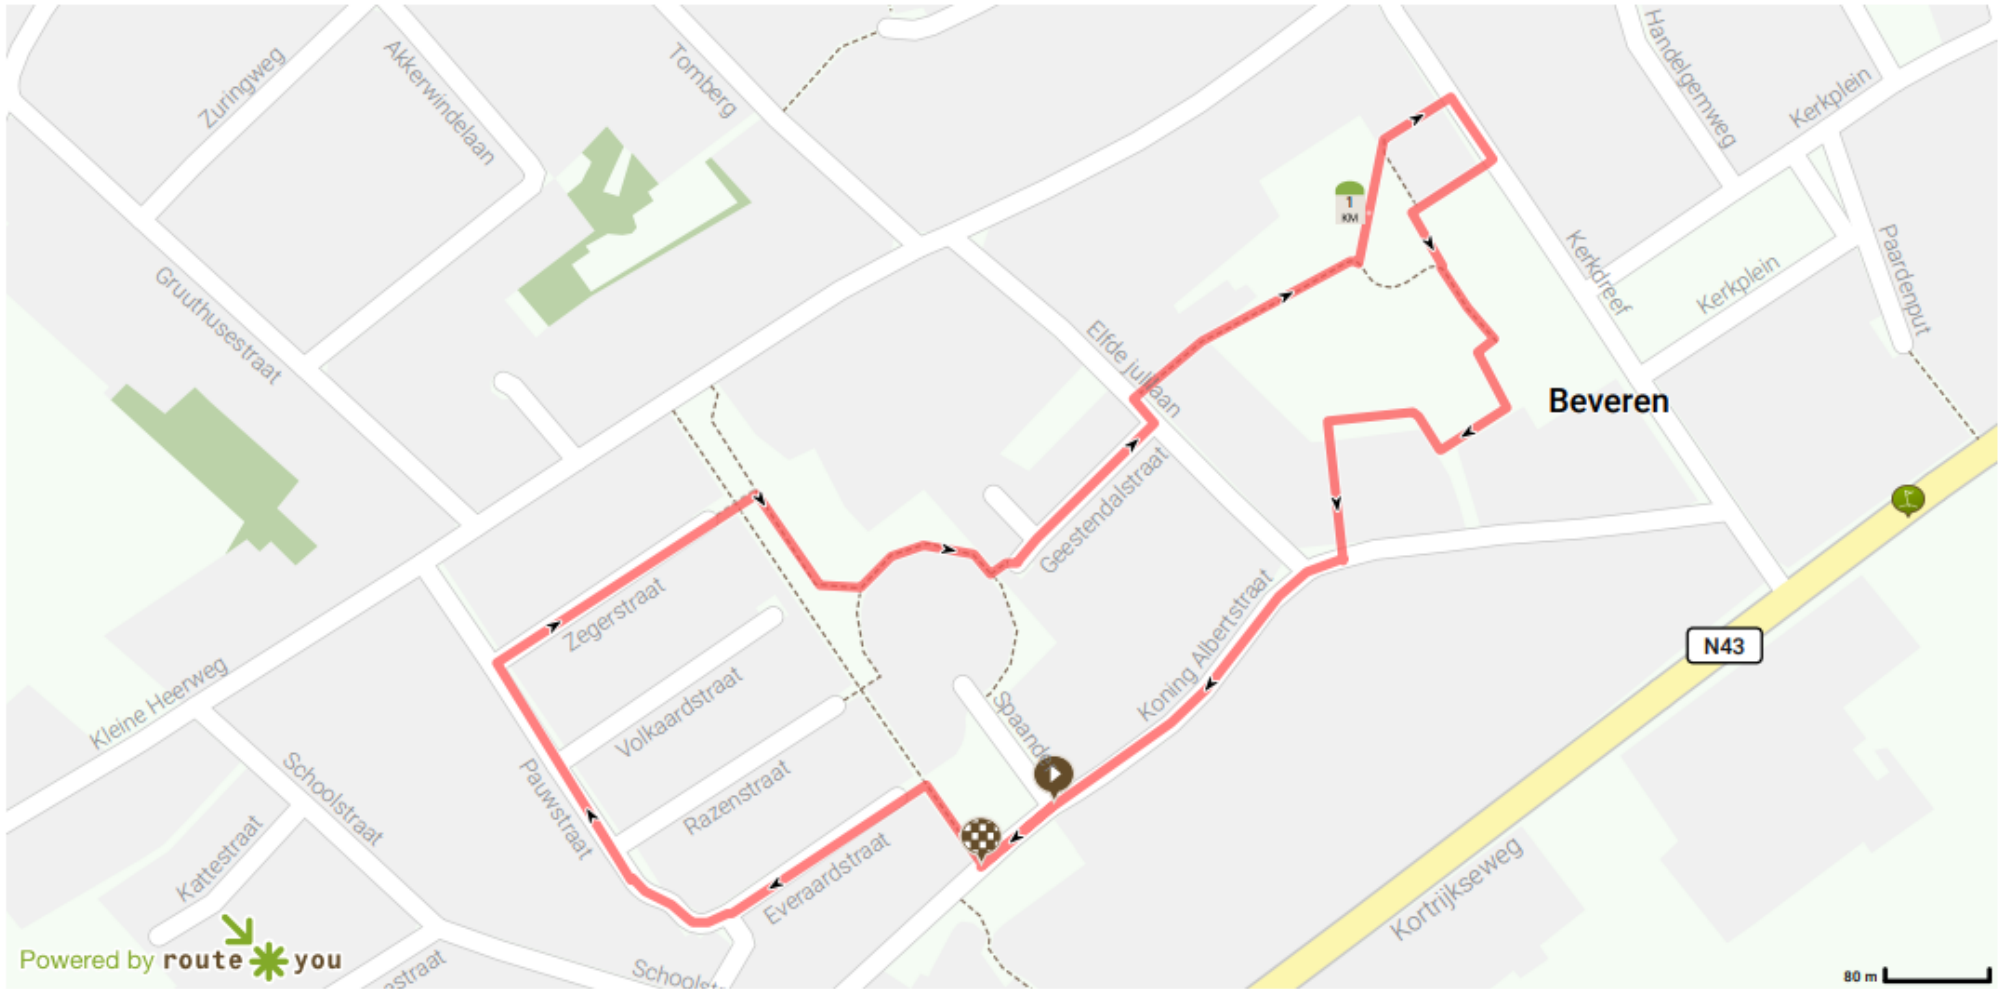

Lengte: 1.7 km  
Stijging: 0 m  
Moelijkheidsgraad: 0/10

Koning Albertstraat, Waregem, België  
Koning Albertstraat 50, 8791 Waregem, Vlaanderen, België

Powered by  route you

Map Data: © OpenStreetMap Contributors; Cartography: © RouteYou