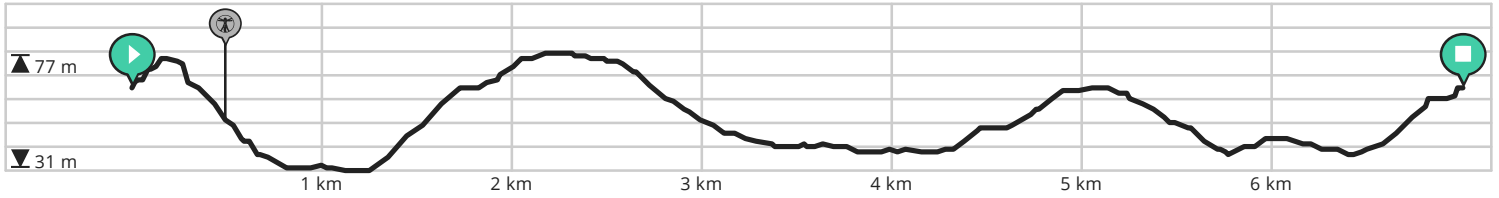

Anzegem - 10.000 stappenwandeling CONTREI Live

View on mobile

By Logo Leiland

Length: 7.0 km

Ascent: 81 m

difficulty level: 7/10

Tiegemberg, 8573 Anzegem, Vlaanderen, België

Tiegemberg, 8573 Anzegem, Vlaanderen, België